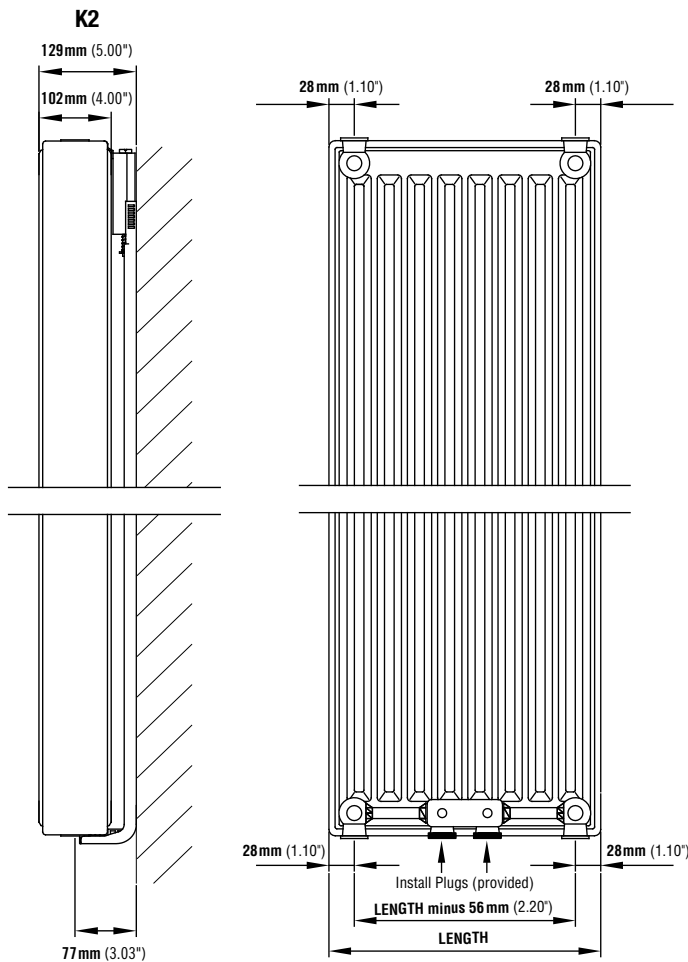

## 16 K2 Vertex Vertical Radiator and Style Vertical Radiator

### Vertex and Style Mounting brackets

Height		H2		H3		H4	
mm	in	mm	in	mm	in	mm	in
1800	70.87	70	2.75	1115	43.89	1615	63.58
2200	86.61	70	2.75	1315	51.77	2015	79.33

### Wall mounting Information for the 2200 and 1800mm

Vertex D-VK2-12x72

Style D-VSK2-16x72

Warranty 5 years on all vertical models.

PART #	LENGTH (mm)	HEIGHT (mm)	OUTPUT btu/hr 100 °F AWT	OUTPUT btu/hr 120 °F AWT	OUTPUT btu/hr 140 °F AWT	OUTPUT btu/hr 160 °F AWT	WEIGHT (Lbs)	PIPE O/C (mm)	STOCK STATUS
D-VK2-12X72	300	1800	1155	1890	2946	4054	70	244	stock
D-VK2-12X86	300	2200	1352	2213	3448	4729	84	244	stock
D-VK2-16X72	400	1800	1546	2529	3941	5405	93	344	stock
D-VK2-16X86	400	2200	1803	2951	4598	6305	112	344	stock
D-VSK2-12X72	300	1800	1076	1761	2744	3777	72	244	stock
D-VSK2-12X86	300	2200	1238	2026	3158	4330	86	244	stock
D-VSK2-16X72	400	1800	1440	2357	3672	5036	95	344	stock
D-VSK2-16X86	400	2200	1651	2702	4210	5773	114	344	stock