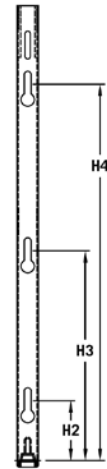

## 16 K2 Vertex Vertical Radiator and Style Vertical Radiator

### Vertex and Style Mounting brackets

Height		H2		H3		H4	
mm	in	mm	in	mm	in	mm	in
1800	70.87	70	2.75	1115	43.89	1615	63.58
2200	86.61	70	2.75	1315	51.77	2015	79.33

### Wall mounting Information for the 2200 and 1800mm

Vertex D-VK2-12x72

Style D-VSK2-16x72

Warranty 5 years on all vertical models.

PART #	LENGTH (mm)	HEIGHT (mm)	OUTPUT btu/hr 100 °F AWT	OUTPUT btu/hr 120 °F AWT	OUTPUT btu/hr 140 °F AWT	OUTPUT btu/hr 160 °F AWT	WEIGHT (Lbs)	PIPE O/C (mm)	STOCK STATUS
D-VK2-12X72	300	1800	1155	1890	2946	4054	70	244	stock
D-VK2-12X86	300	2200	1352	2213	3448	4729	84	244	stock
D-VK2-16X72	400	1800	1546	2529	3941	5405	93	344	stock
D-VK2-16X86	400	2200	1803	2951	4598	6305	112	344	stock
D-VSK2-12X72	300	1800	1076	1761	2744	3777	72	244	stock
D-VSK2-12X86	300	2200	1238	2026	3158	4330	86	244	stock
D-VSK2-16X72	400	1800	1440	2357	3672	5036	95	344	stock
D-VSK2-16X86	400	2200	1651	2702	4210	5773	114	344	stock