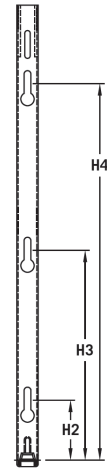

16 K2 Vertex Vertical Radiator and Style Vertical Radiator

K2 Vertex and Style Mounting brackets

Height		H2		H3		H4	
mm	in	mm	in	mm	in	mm	in
1800	70.87	70	2.75	1115	43.89	1615	63.58
2200	86.61	70	2.75	1315	51.77	2015	79.33

K2 Wall mounting Information for the 2200 and 1800mm

D-VK2-12x72

D-VSK2-16x72

Warranty 5 years on all vertical models.

PART #	LENGTH (mm)	HEIGHT (mm)	OUTPUT btu/hr 110 °F AWT	OUTPUT btu/hr 140 °F AWT	OUTPUT btu/hr 160 °F AWT	OUTPUT btu/hr 180 °F AWT	WEIGHT (Lbs)	PIPE O/C (mm)	STOCK STATUS
D-VK2-12X72	300	1800	1420	2946	4054	5251	70	244	stock
D-VK2-12X86	300	2200	1666	3448	4729	6147	84	244	stock
D-VK2-16X72	400	1800	1904	3941	5405	7026	93	344	stock
D-VK2-16X86	400	2200	2221	4598	6305	8196	112	344	stock
D-VSK2-12X72	300	1800	1325	2744	3777	4892	72	244	stock
D-VSK2-12X86	300	2200	1525	3158	4330	5629	86	244	stock
D-VSK2-16X72	400	1800	1774	3672	5036	6546	95	344	stock
D-VSK2-16X86	400	2200	2034	4210	5773	7505	114	344	stock