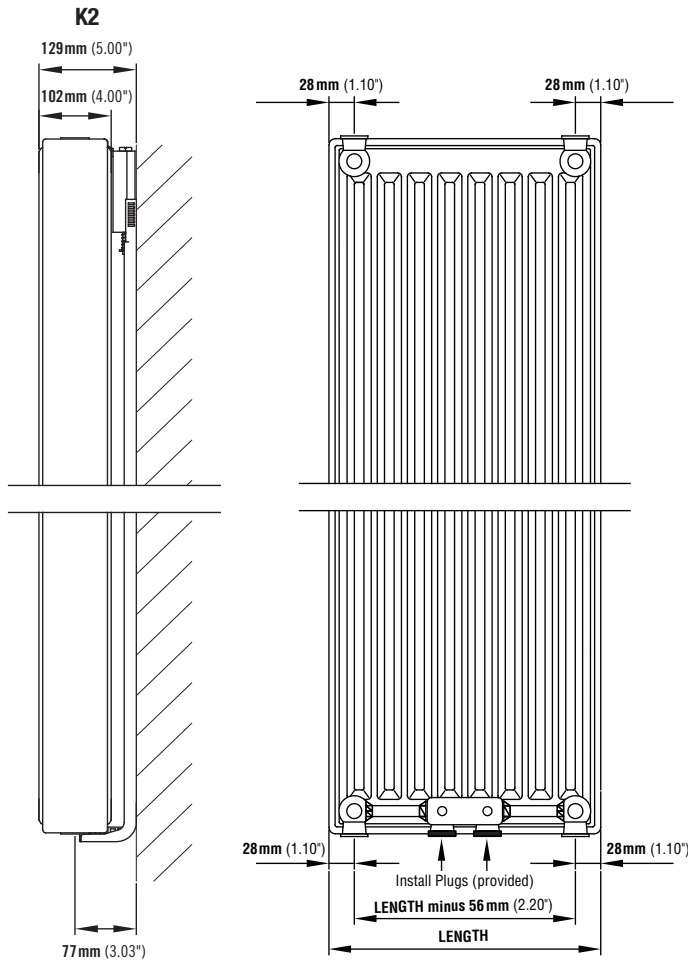

16 K2 Vertex Vertical Radiator and Style Vertical Radiator

K2 Vertex and Style Mounting brackets

Height		H2		H3		H4	
mm	in	mm	in	mm	in	mm	in
1800	70.87	70	2.75	1115	43.89	1615	63.58
2200	86.61	70	2.75	1315	51.77	2015	79.33

K2 Wall mounting Information for the 2200 and 1800mm

D-VK2-12x72

D-VSK2-16x72

Warranty 5 years on all vertical models.

PART #	LENGTH (mm)	HEIGHT (mm)	OUTPUT btu/hr 110 °F AWT	OUTPUT btu/hr 140 °F AWT	OUTPUT btu/hr 160 °F AWT	OUTPUT btu/hr 180 °F AWT	WEIGHT (Lbs)	PIPE O/C (mm)	STOCK STATUS
D-VK2-12X72	300	1800	1420	2946	4054	5251	70	244	stock
D-VK2-12X86	300	2200	1666	3448	4729	6147	84	244	stock
D-VK2-16X72	400	1800	1904	3941	5405	7026	93	344	stock
D-VK2-16X86	400	2200	2221	4598	6305	8196	112	344	stock
D-VSK2-12X72	300	1800	1325	2744	3777	4892	72	244	stock
D-VSK2-12X86	300	2200	1525	3158	4330	5629	86	244	stock
D-VSK2-16X72	400	1800	1774	3672	5036	6546	95	344	stock
D-VSK2-16X86	400	2200	2034	4210	5773	7505	114	344	stock